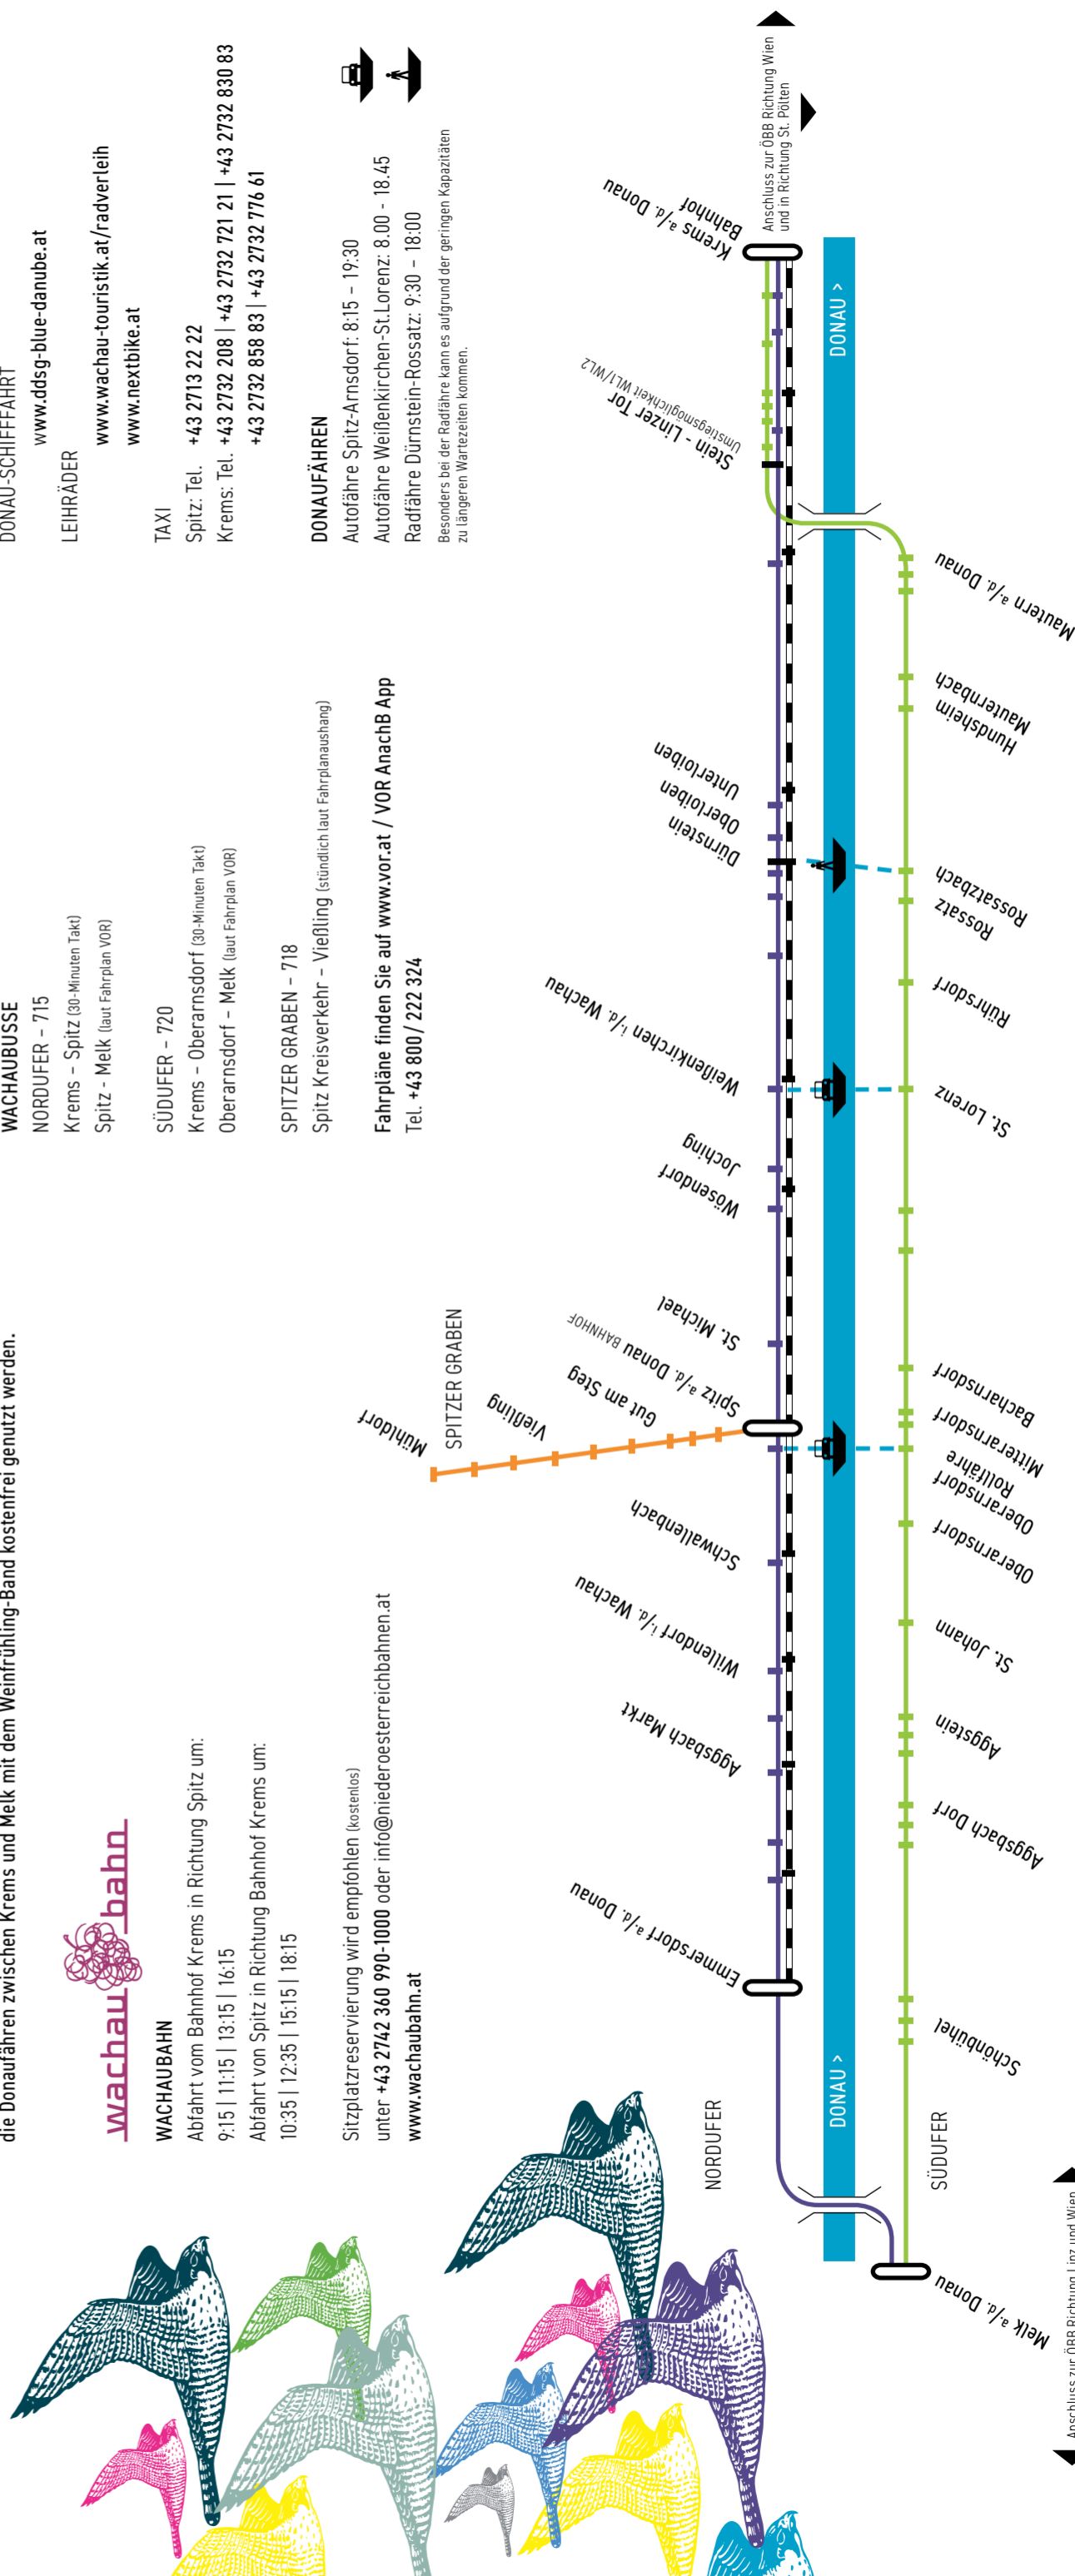

Autofähre Weißenkirchen-St.Lorenz: 8:00 – 18,45

Radfähre Dürnstein-Rossatz: 9:30 – 18:00

Besonders bei der Radfähre kannes aufgrund der geringen Kapazitäten zu längeren Wartezeiten kommen.

Anschluss zur ÖBB Richtung Linz und Wien